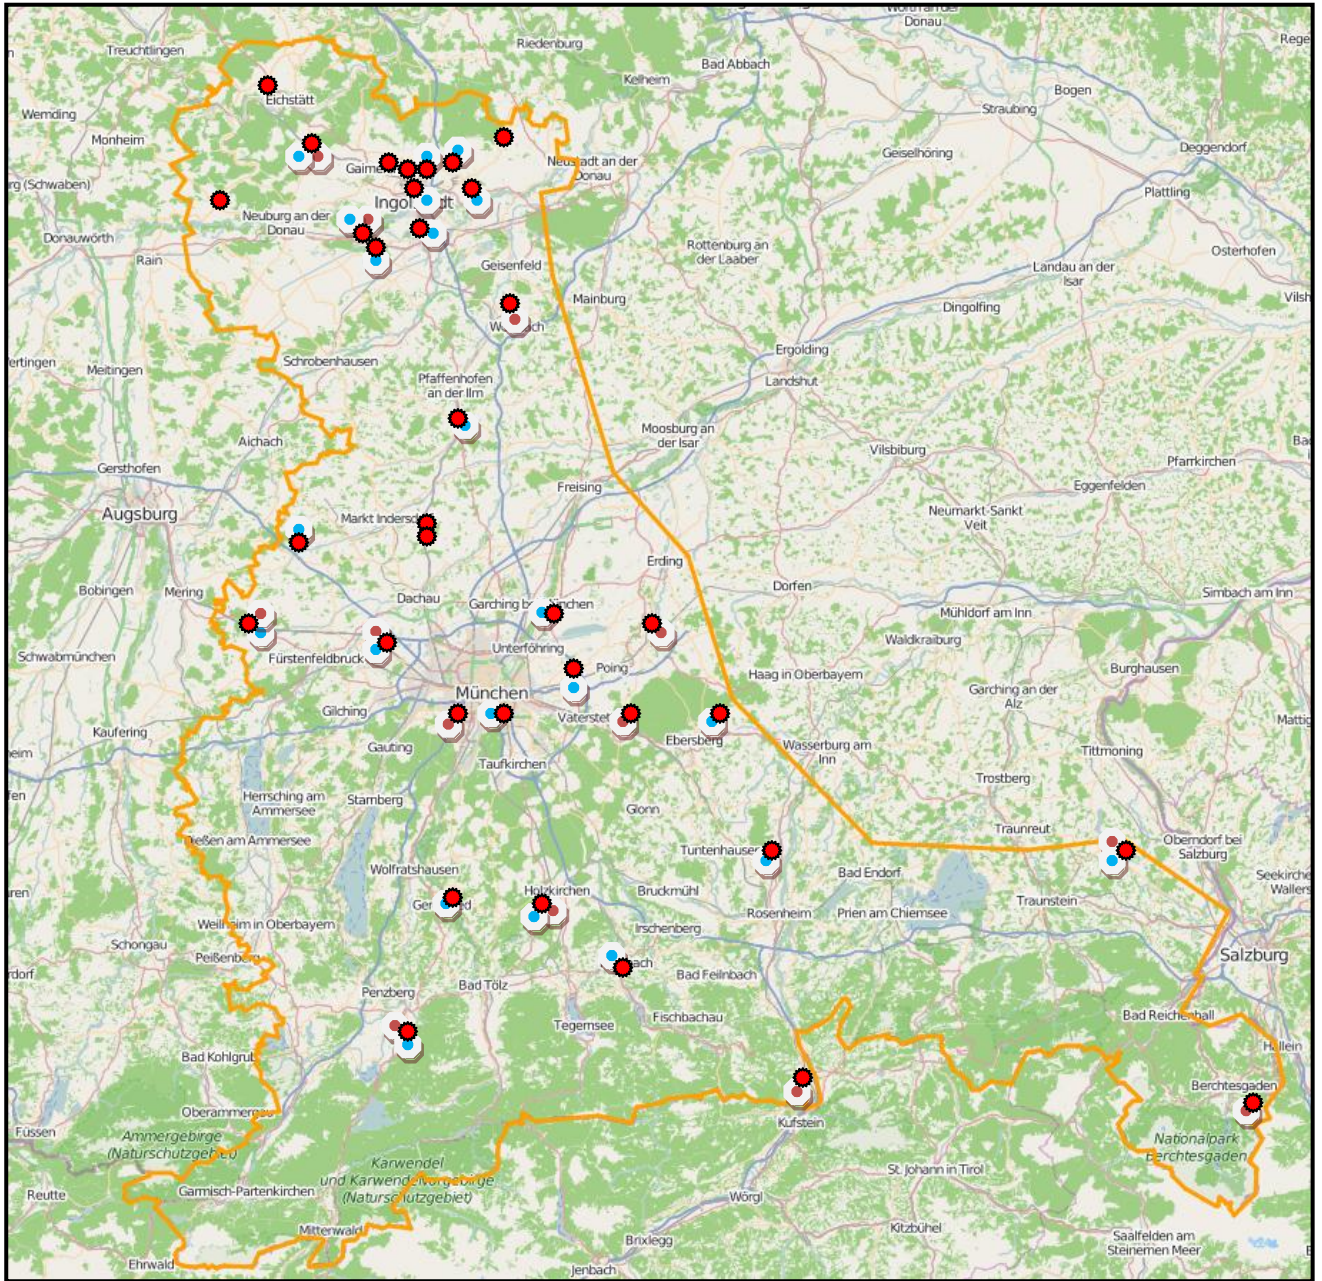

Bezirk München-Oberbayern (MOB)

-  Mitgliedsverein
-  Wandertag
-  PW;RW;WW
-  Grenze MOB